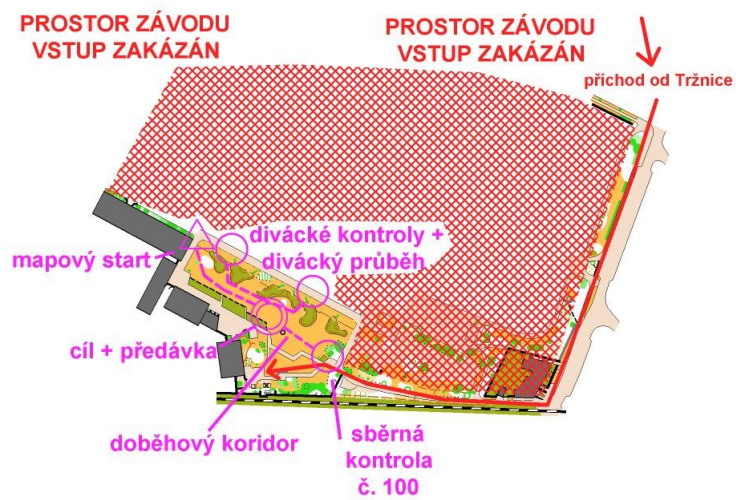

Plánky shromaždišť :

Středa 22.6.2011 – SPRINT

ČTVRTEK 23.6.2011 – ŠTAFETY

SOBOTA 25.6.2011 – KRÁTKÁ TRÁŽ – LESNÍ ZÁVOD