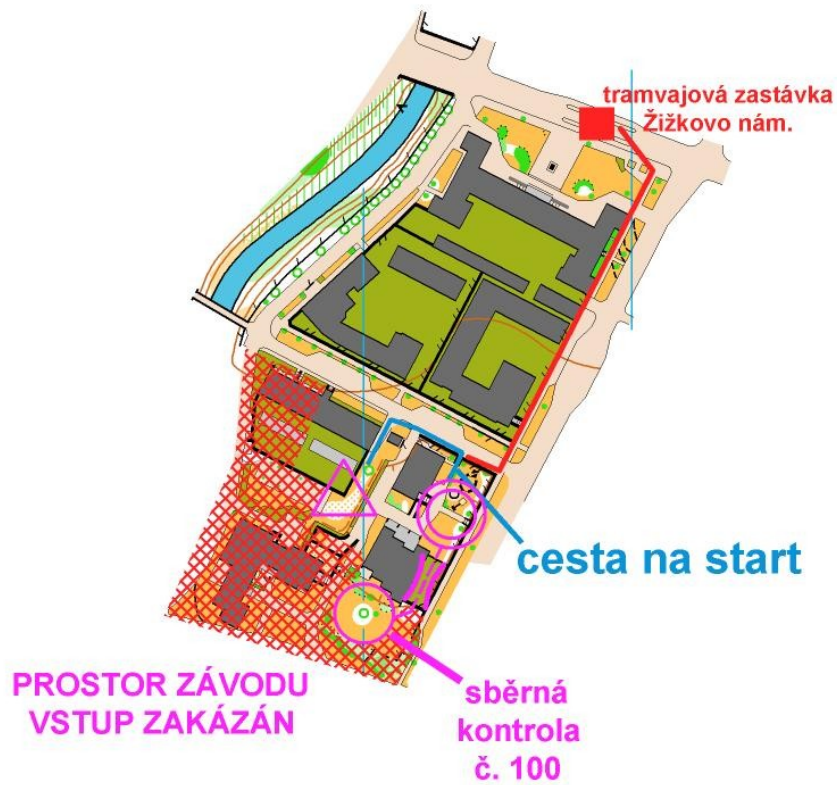

Plánky shromaždišť :

Středa 22.6.2011 – SPRINT