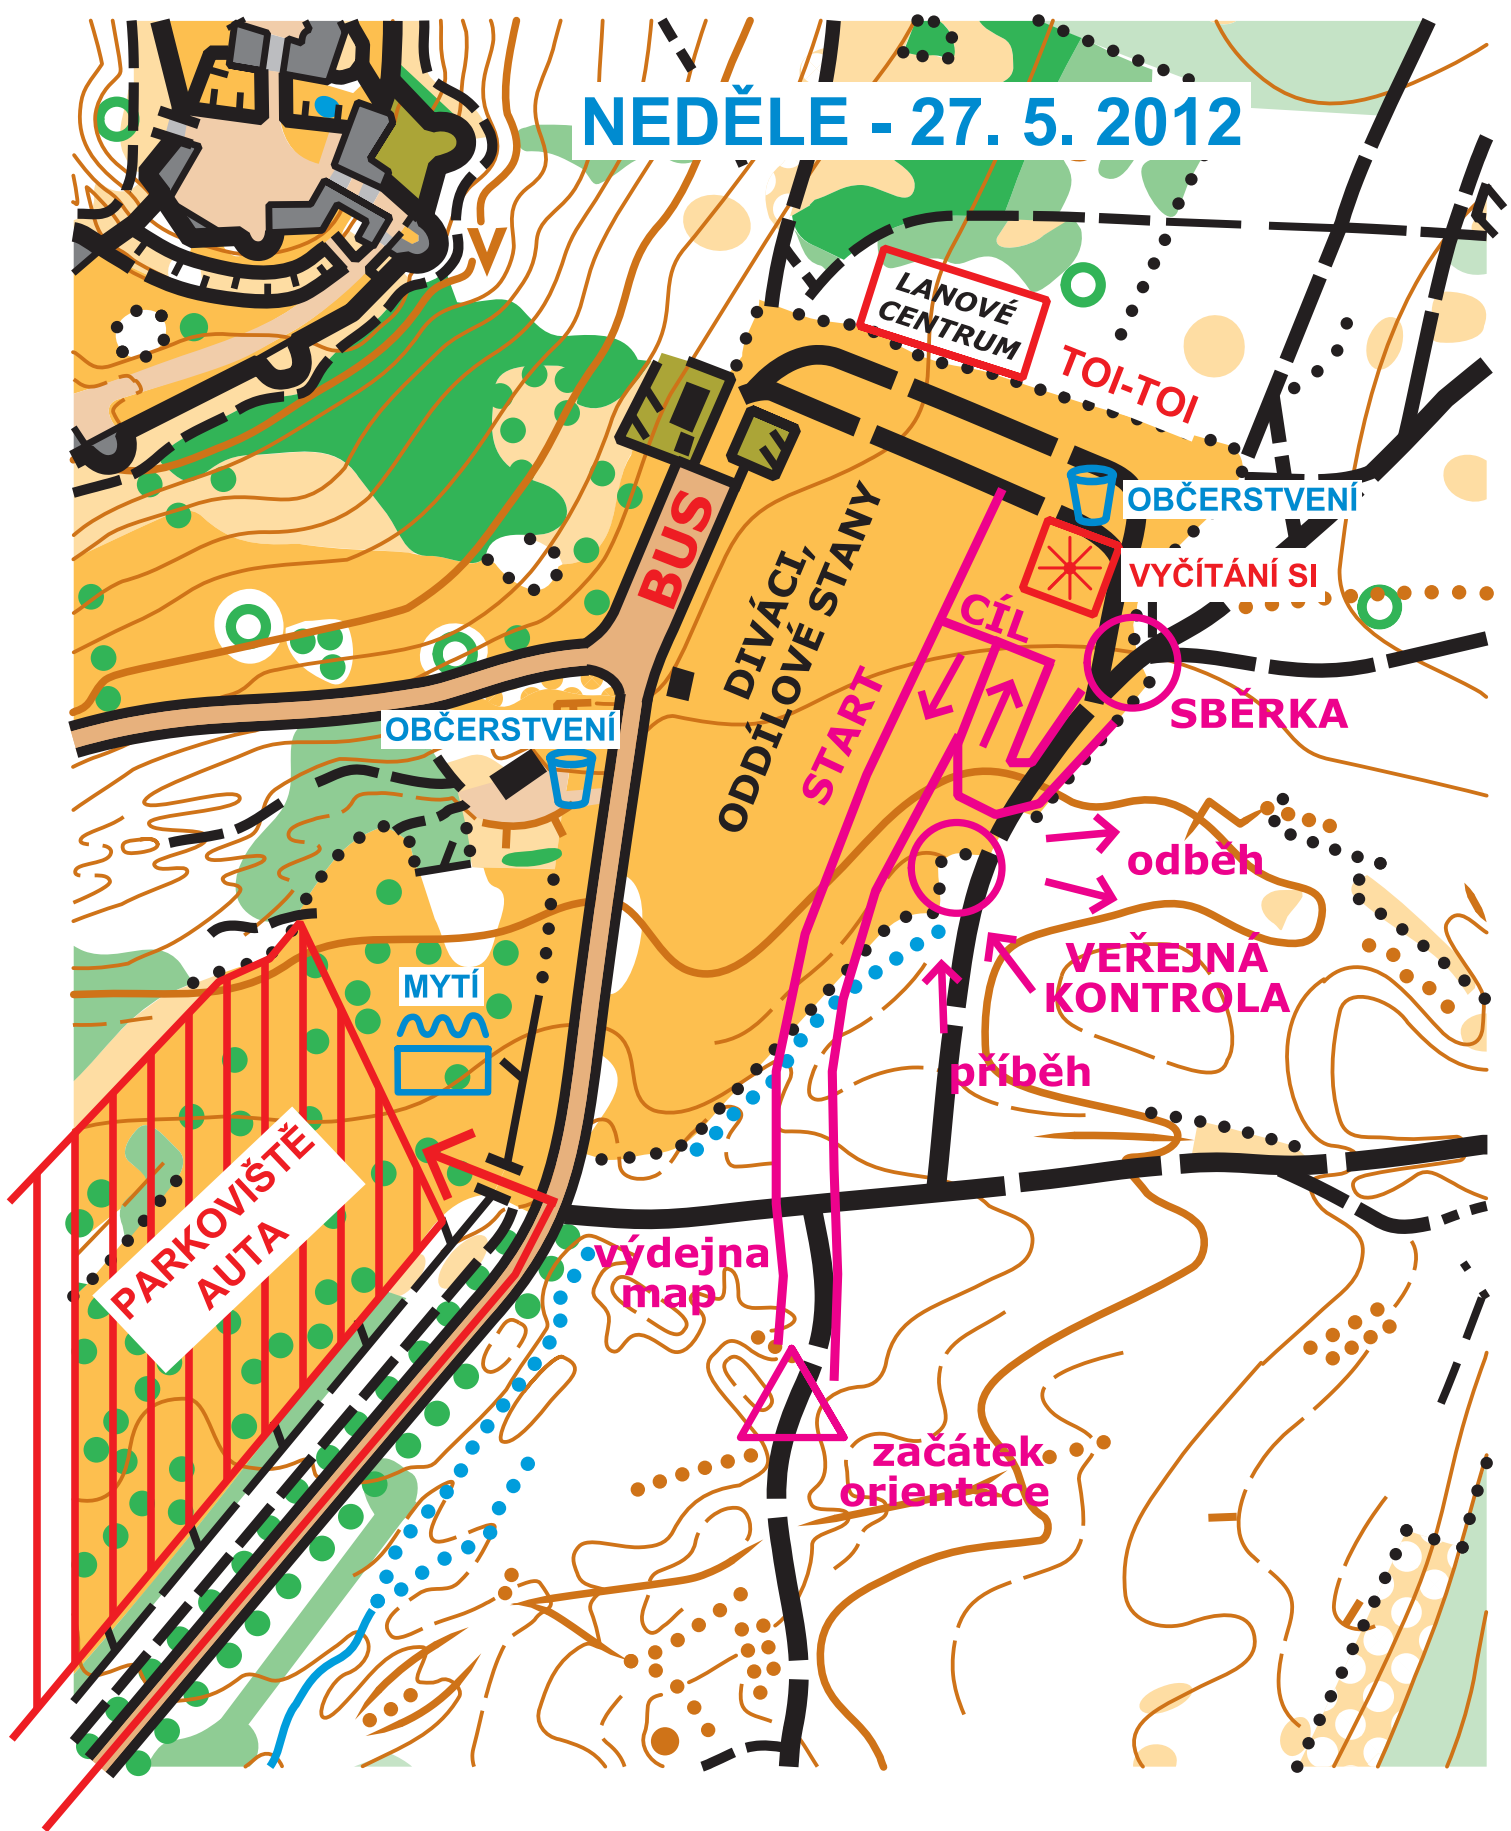

**NEDELE - 27. 5. 2012**

LANOVÉ  
CENTRUM

TOI-TOI

OBČERSTVENÍ

VYČÍTÁNÍ SI

SBĚRKA

START

CÍL

odběh

VEŘEJNÁ  
KONTROLA

příběh

OBČERSTVENÍ

MYTÍ

PARKOVIŠTĚ  
AUTA

výdejna  
map

začátek  
orientace

BUS

DIVÁCI,  
ODDÍLOVÉ STANY