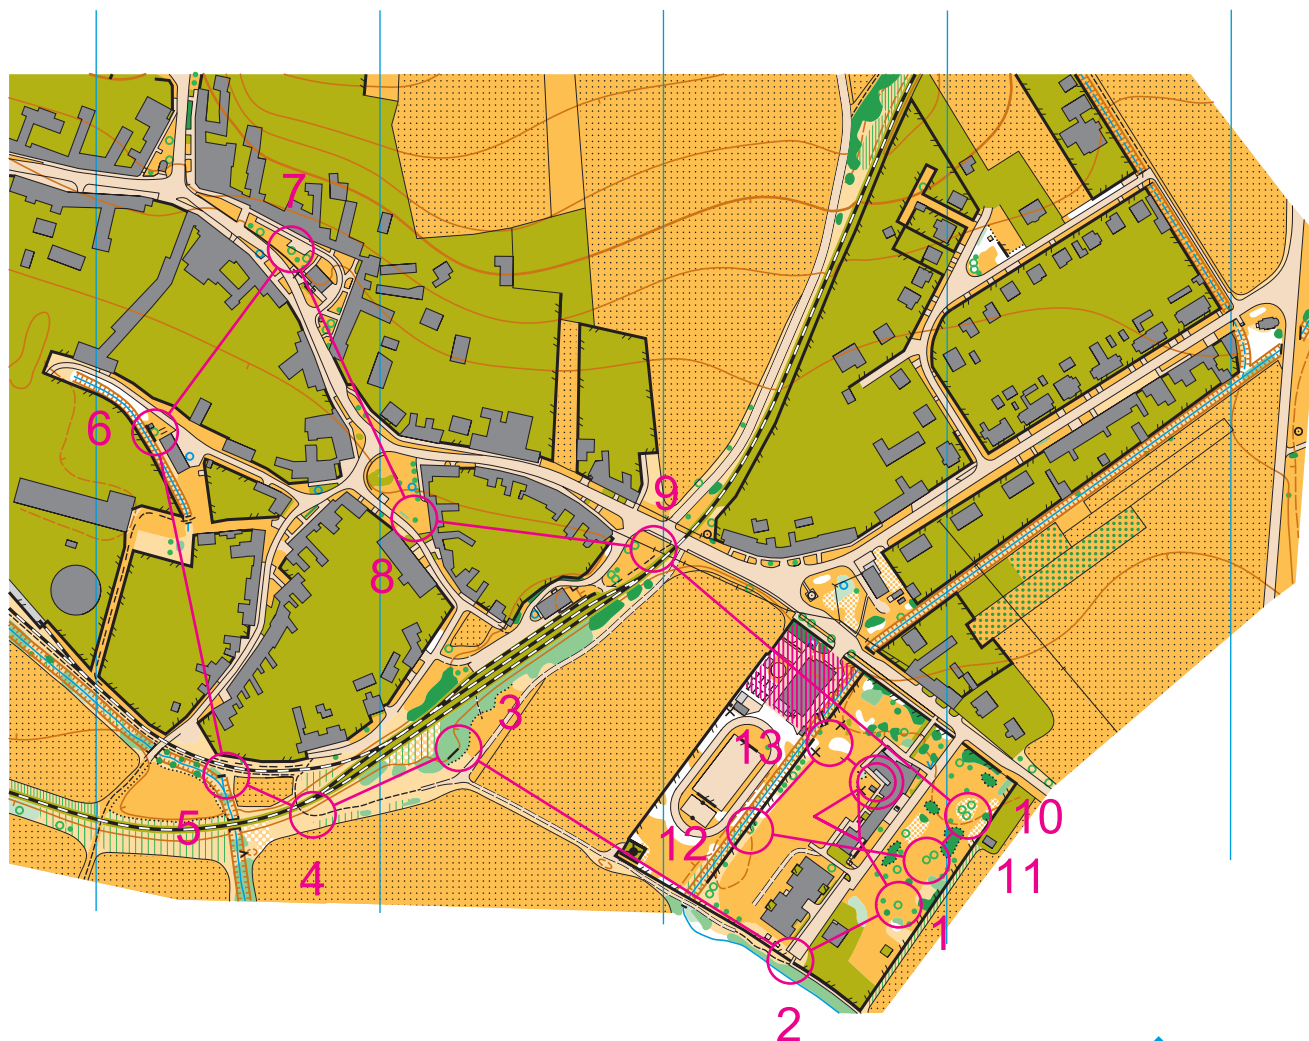

Čelechovice na Hané (Trávníky)

měřítko - 1:4000
interval vrstevnic - 2,5 m
stav - září 2009

Dny orientace v přírodě
7. - 14. 10. 2009

Geodetika
PROSTĚJOV
www.geodetika.cz

SOB
Český svaz orientačního běhu

Olomoucký kraj