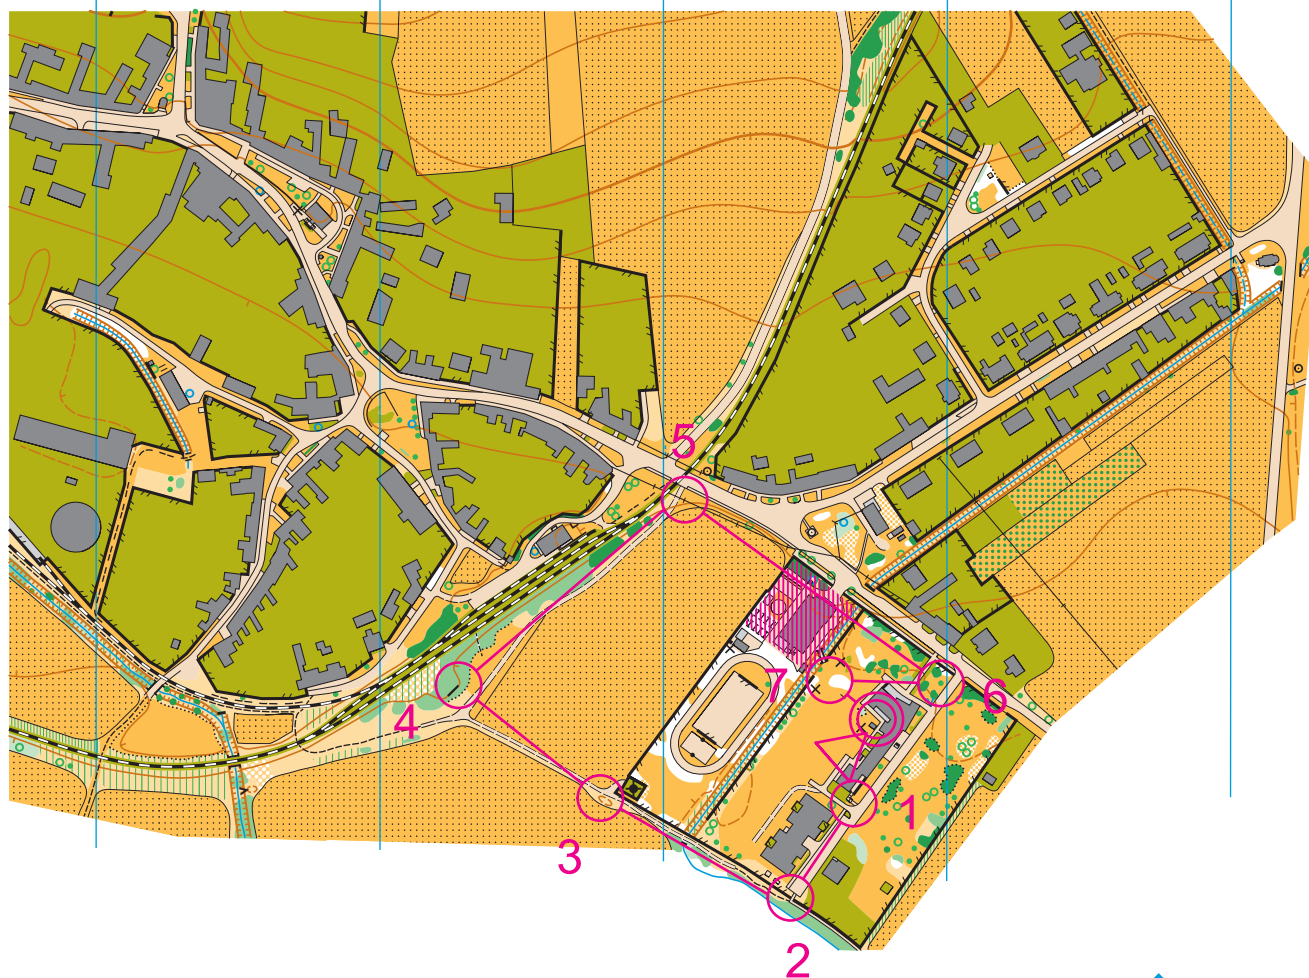

Čelechovice na Hané (Trávníky)

měřítko - 1:4000
interval vrstevnic - 2,5 m
stav - září 2009

Dny orientace v přírodě
7. - 14. 10. 2009

Geodetika
PROSTĚJOV
www.geodetika.cz