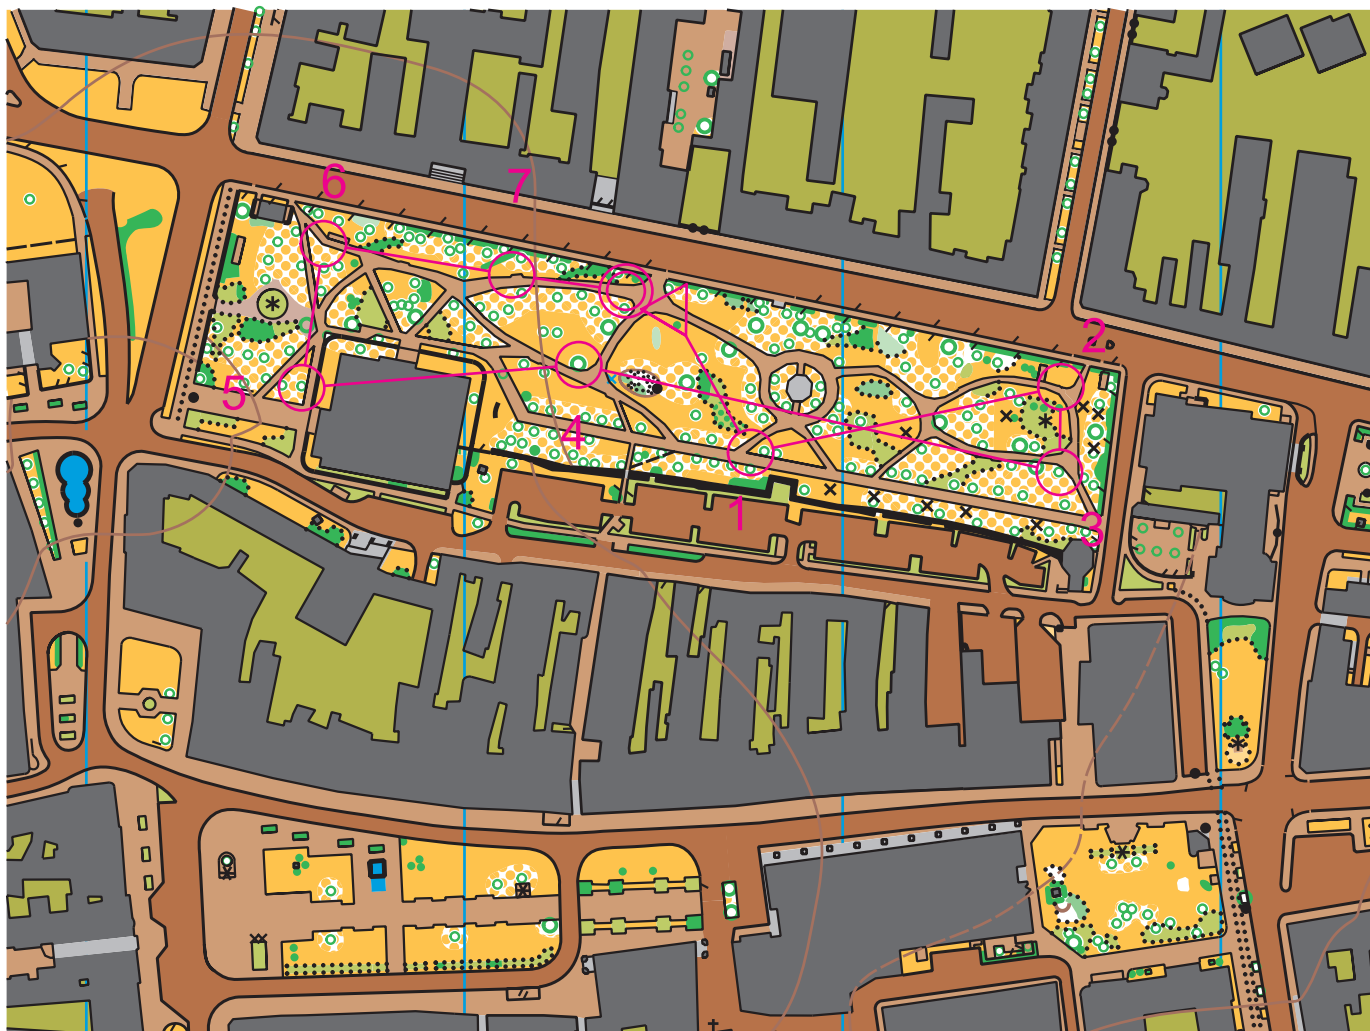

SMETANOVY SADY

měřítko - 1:2500
interval vrstevnic - 2 m
stav - září 2009

PROSTĚJOV

Dny orientace v přírodě
7. - 14. 10. 2009

BRUSLE

Geodetika[✿]
PROSTĚJOV
www.geodetika.cz

Český svaz orientačního běhu

Olomoucký kraj