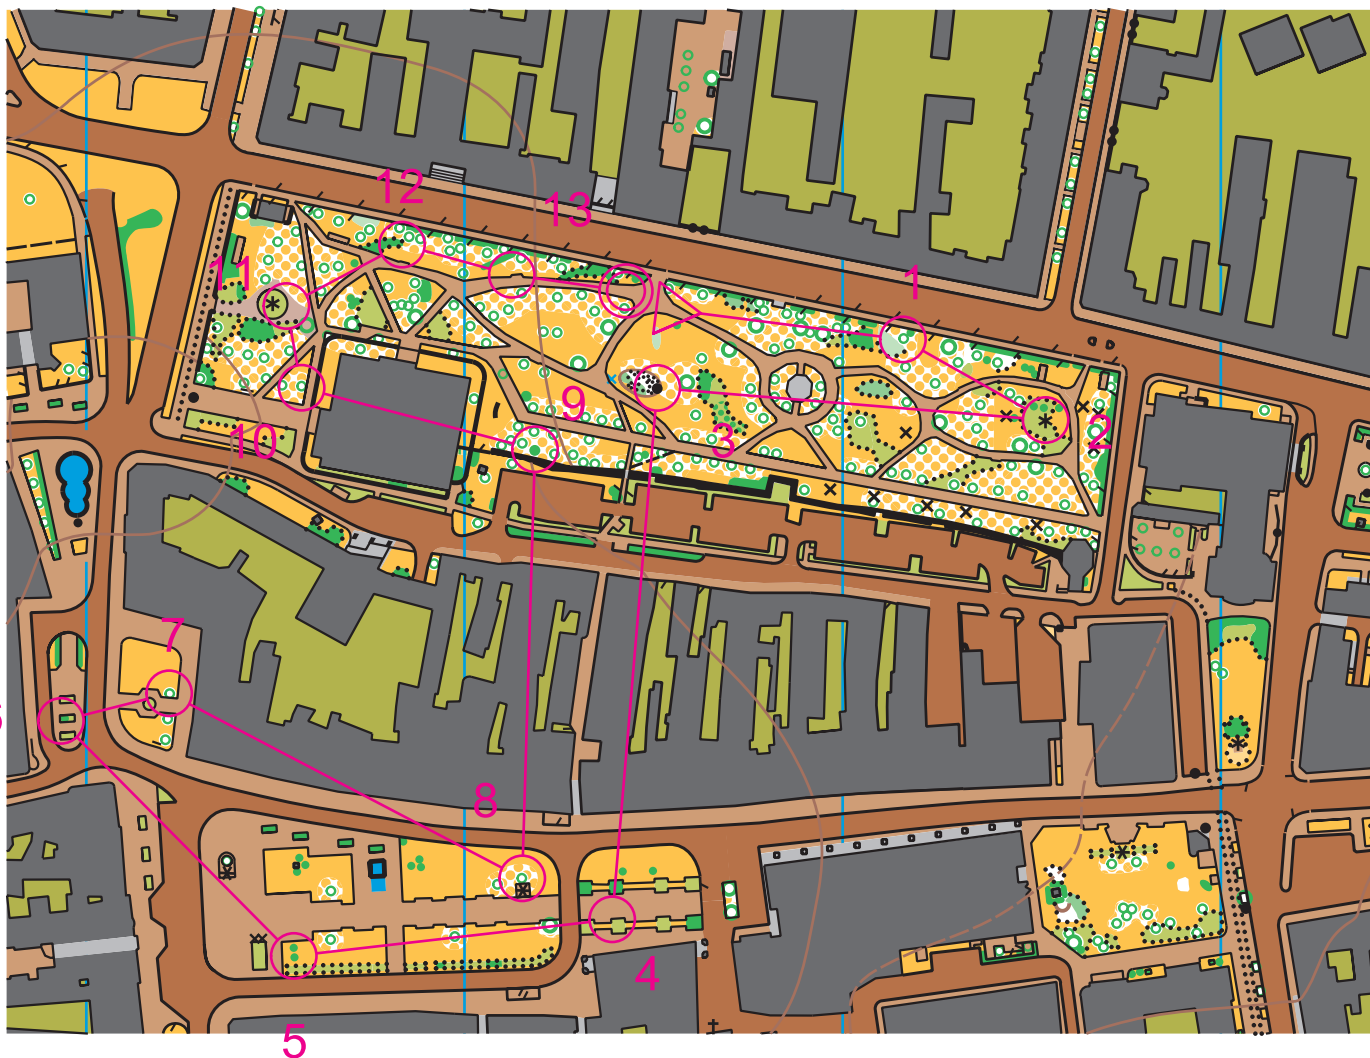

# SMETANOVY SADY

měřítko - 1:2500  
interval vrstevnic - 2 m  
stav - září 2009

## PROSTĚJOV

Dny orientace v přírodě  
7. - 14. 10. 2009

DLOUHA

**Geodetika**<sup>✿</sup>  
PROSTĚJOV  
[www.geodetika.cz](http://www.geodetika.cz)