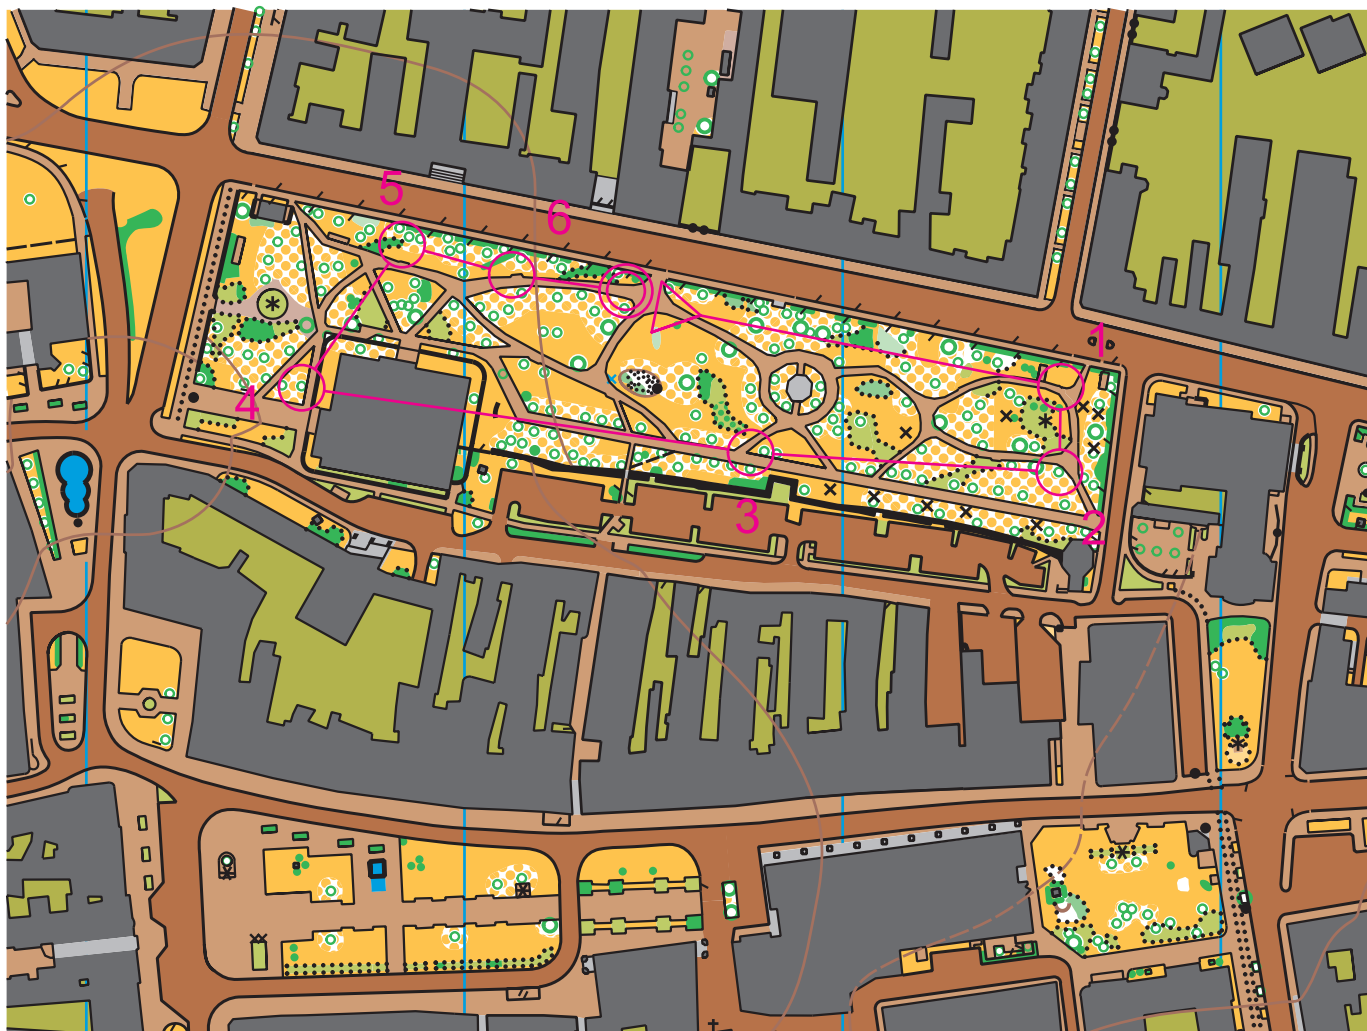

SMETANOVY SADY

měřítko - 1:2500
interval vrstevnic - 2 m
stav - září 2009

PROSTĚJOV

Dny orientace v přírodě
7. - 14. 10. 2009

KRATKA

Geodetika[✿]
PROSTĚJOV
www.geodetika.cz

Český svaz orientačního běhu

Olomoucký kraj