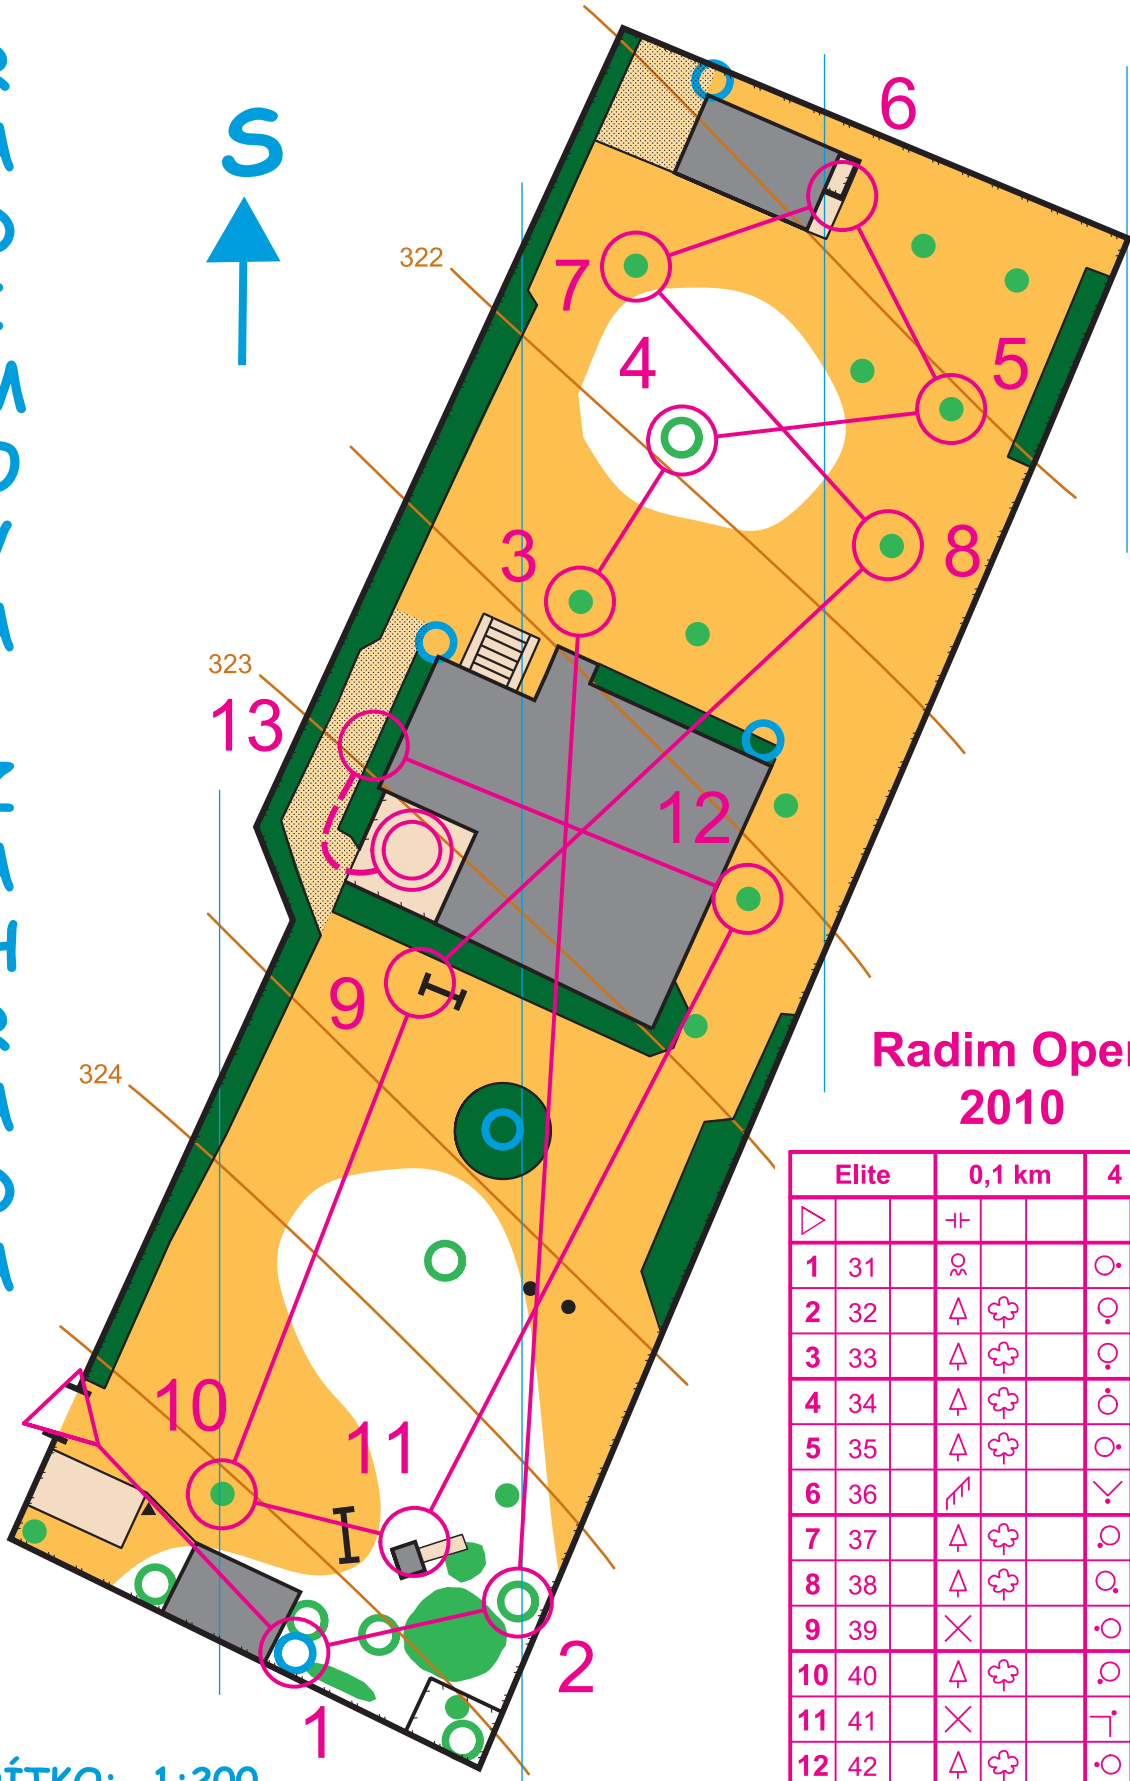

RADIMOVA ZAHRAVA

Radim Open 2010

	Elite	0,1 km	4 m
▷		⊕	
1	31	⊕	⊙
2	32	△	⊙
3	33	△	⊙
4	34	△	⊙
5	35	△	⊙
6	36	↗	∨
7	37	△	⊙
8	38	△	⊙
9	39	×	⊙
10	40	△	⊙
11	41	×	⊔
12	42	△	⊙
13	100	▨	

○ ——— 10 m ———> ⊙

MĚŘÍTKO: 1:200

INTERVAL VRSTEVNIC: 0,5 m