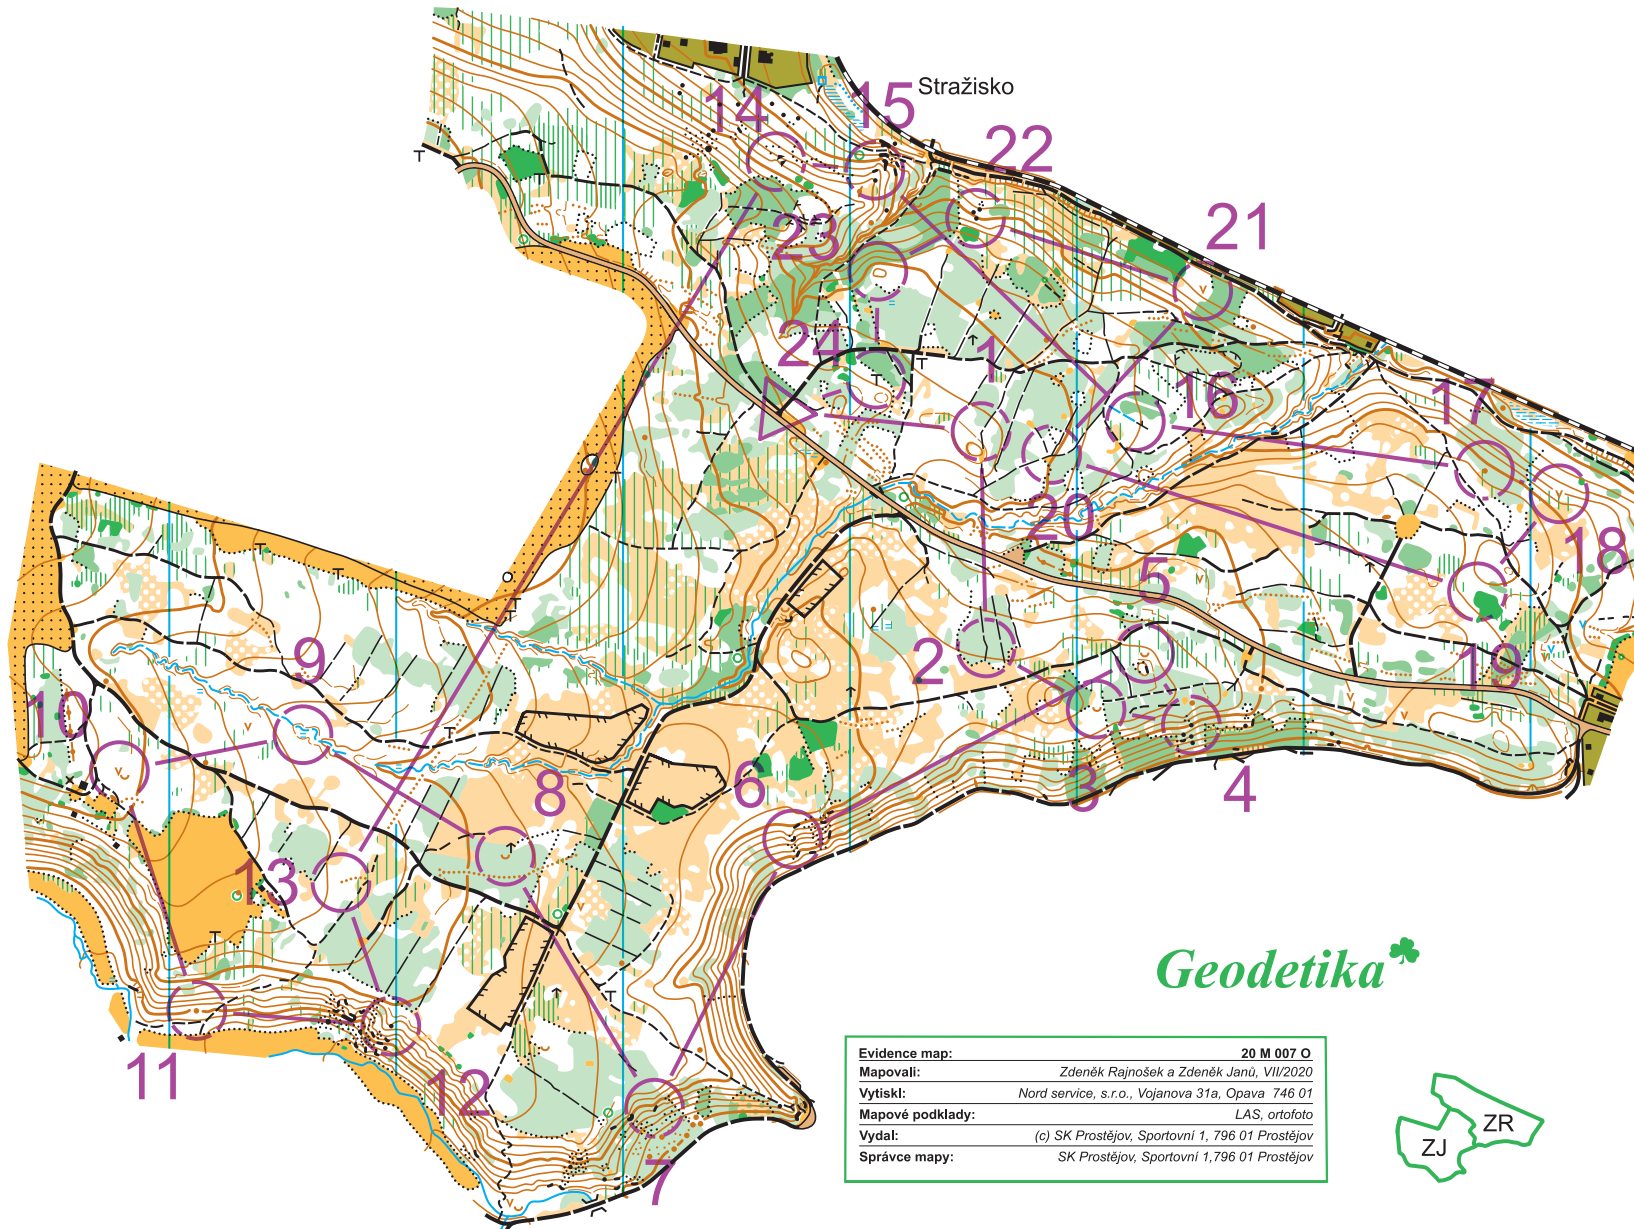

STRAŽISKO MMXX

1 : 10 000 E=5m

| | E | | 7,7 km | 285 m |
|----|----|---|--------|-------|
| | | ↑ | / / | Y |
| 1 | 47 | ↑ | / / | < |
| 2 | 52 | ← | / / | < |
| 3 | 51 | | U | 1 |
| 4 | 31 | ↑ | ▲ | 2 |
| 5 | 32 | | U | 1 |
| 6 | 34 | ↑ | E | 3 |
| 7 | 39 | | E | 3 |
| 8 | 37 | | U | 1 |
| 9 | 35 | | | 3 |
| 10 | 38 | | V | 1 |
| 11 | 58 | | ● | 1 |
| 12 | 55 | ↑ | ▲ | 1,5 |
| 13 | 36 | | / / | 1 |
| 14 | 44 | | U | 2 |
| 15 | 43 | ↙ | E | 2 |
| 16 | 48 | ↙ | ↻ | 1 |
| 17 | 42 | | ● | 1 |
| 18 | 40 | | V | 2 |
| 19 | 41 | ↙ | ⊗ | 1 |
| 20 | 57 | ↙ | / / | Y |
| 21 | 49 | | V | 1 |
| 22 | 53 | ↓ | ▲ | 1 |
| 23 | 50 | | O | 1 |
| 24 | 45 | | └ | |

Evidence map: 20 M 007 O
 Mapovali: Zdeněk Rajnošek a Zdeněk Janů, VII/2020
 Vytiskl: Nord service, s.r.o., Vojanova 31a, Opava 746 01
 Mapové podklady: LAS, ortofoto
 Vydal: (c) SK Prostějov, Sportovní 1, 796 01 Prostějov
 Správce mapy: SK Prostějov, Sportovní 1, 796 01 Prostějov