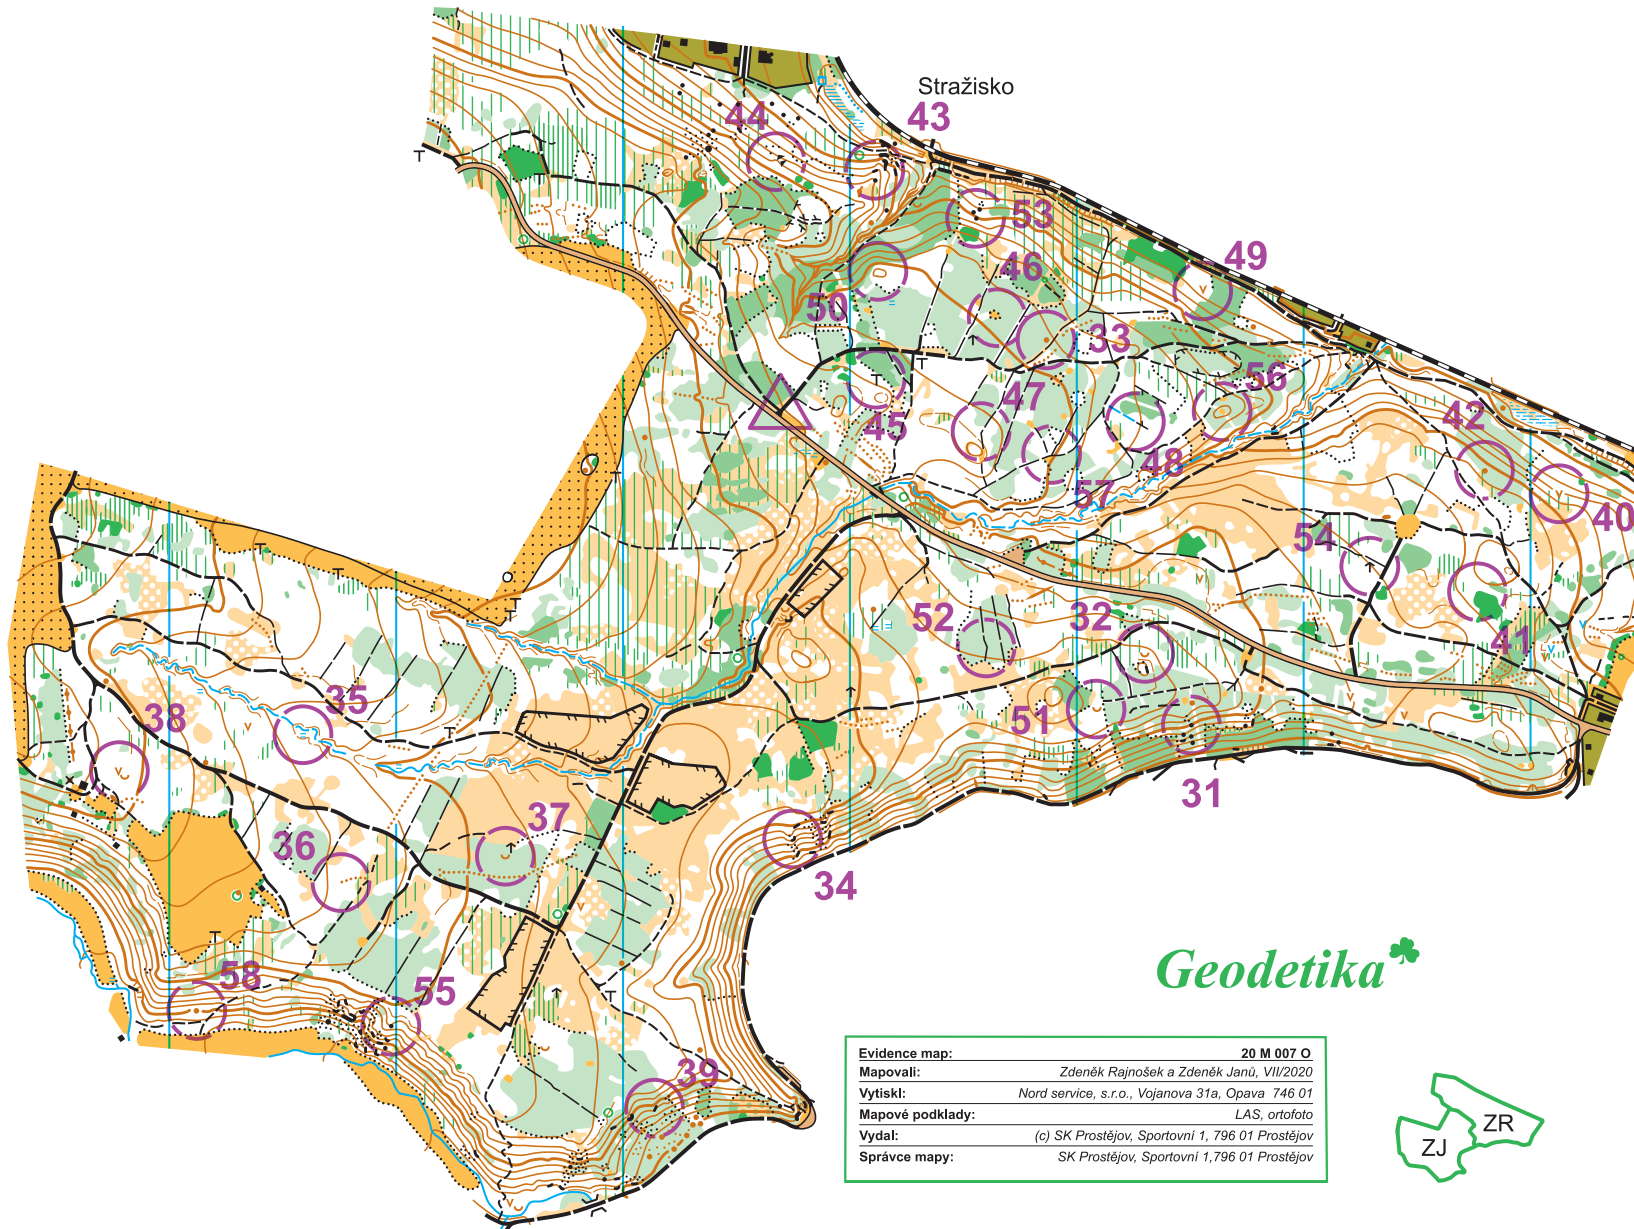

STRAŽISKO MMXX

1 : 10 000 E=5m

Evidence map: 20 M 007 O
 Mapovali: Zdeněk Rajnošek a Zdeněk Janů, VII/2020
 Vytiskl: Nord service, s.r.o., Vojanova 31a, Opava 746 01
 Mapové podklady: LAS, ortofoto
 Vydal: (c) SK Prostějov, Sportovní 1, 796 01 Prostějov
 Správce mapy: SK Prostějov, Sportovní 1, 796 01 Prostějov

▷	S1	↑	/	/	Y		
	31	↑	▲		2	○	
	32		⊂		1		
	33		●		1	○	
	34	↑↓	E		3	○	
	35				3	○	
	36					⊥	
	37		⊂		1		
	38		∨		1		
	39		E		3	⊥	
	40		∨		2		
	41	↙				⊥	
	42		●		1	○	
	43	↙	E		2	⊥	
	44		⊥	▲		⊥	
	45		⊥				
	46		○			○	
	47	↑↓			<		
	48		↗	↘		↖	
	49		∨		1		
	50		○			⊂	
	51		⊂		1		
	52	←			<		
	53	↓	▲		1	○	
	54		↑			○	
	55	↑	▲		1,5	○	
	56	↙	○		5		
	57	↙				Y	
	58		●		1	○	